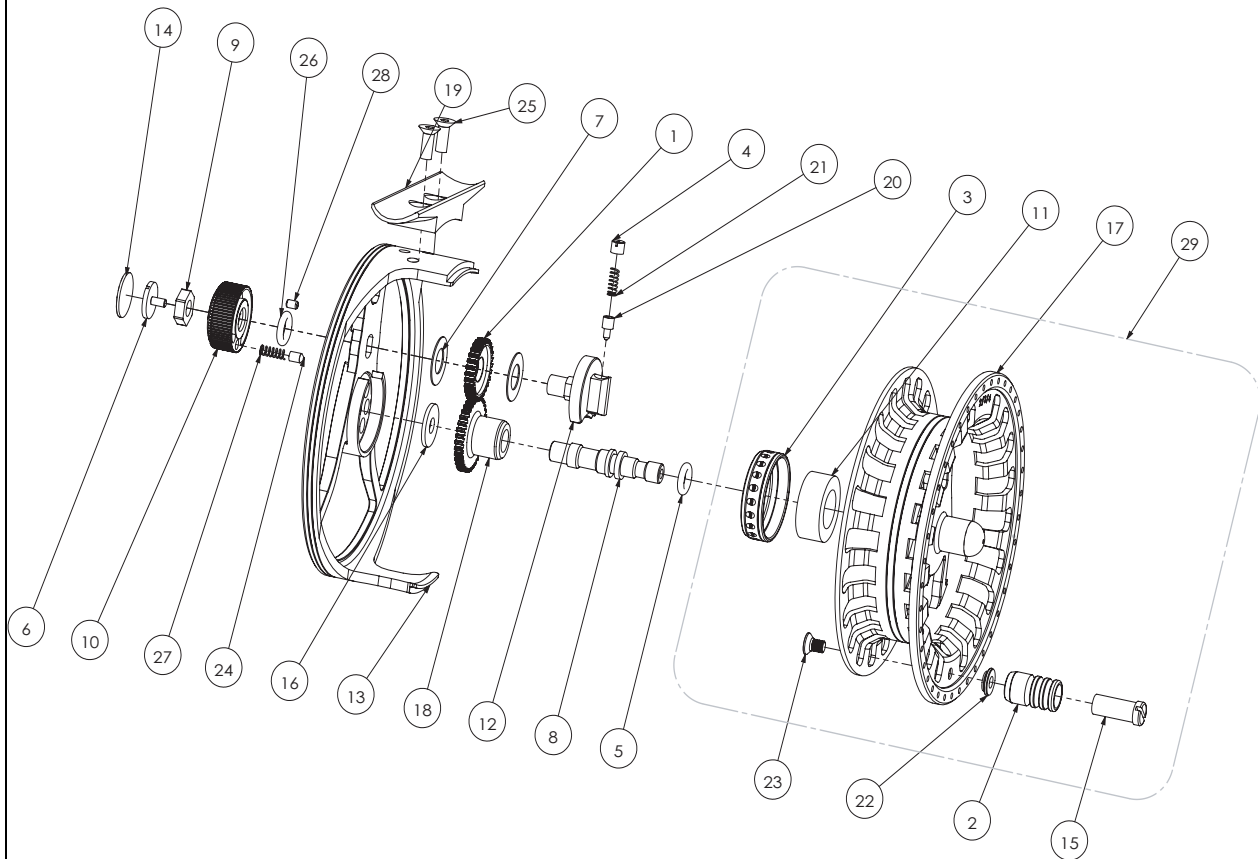

PARTS LIST FOR HARDY ULTRALITE FW DD 1000/2000/3000/4000

#	DESCRIPTION	QTY	PART NO.			
			1000	2000	3000	4000
1	Driven Gear	1	1383292			
2	Handle	1	1383293		1403638	
3	Clutch Body Retaining Nut	1	1383294			
4	Clicker Screw (FW DD)	1	1383295			
5	Spindle O-Ring 4.47 X 1.78	1	1383296			
6	Regulator Knob Screw	1	1329265			
7	Brake Pad	2	1383298			
8	Spindle	1	1383359			
9	Regulator Knob Nut	1	1383360			
10	Regulator Knob	1	1383363			
11	One-Way Clutch	1	1329023			
12	Draw Bar	1	1383365			
13	Frame	1	1383366	1383361	1383362	1403649
14	Indicator Disc	1	1383367			
15	Handle Wire	1	1383368		1406062	
16	Spindle Washer	1	1366076			
17	Spool	1	1383370	1403650	1403651	1403652
18	Driving Gear	1	1383371			
19	Reelback	1	1383372	1403653	1403654	1403655
20	Spool Clicker	1	1329245			
21	Clicker Spring	1	1329244			
22	Handle Cup	1	1383375			
23	Handle Screw	1	1329236			
24	Regulator Knob Clicker	1	1329258			
25	FW Reel Foot Screw	2	1411214			
26	Drag O-Ring	1	1411215			
27	Drag Click Spring (0.2T)	1	1411216			
28	Drag Lock Pin	1	1313615			
29	Spare Spool	1	1404233	1404234	1404235	1404236

Reel Part Numbers:FW DD 1000 1404229;FW DD 2000 1404230;FW DD 3000 1404231; FW DD 4000 1404232

26 00

Drawn: Jan-05-2016

Drawing Version: 34-13240-00